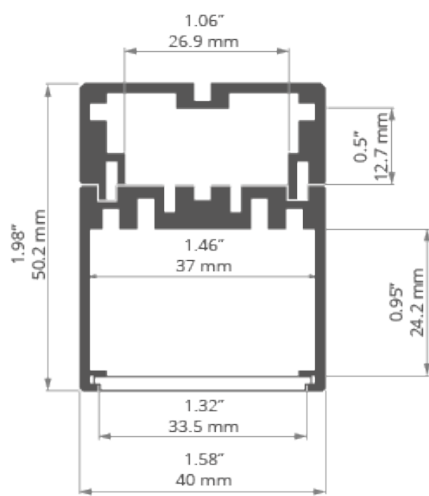

VERFÜGBARE LÄNGEN

Ref	Oberflächenbeschaffenheit	verfügbare Längen
18050ANODA_1	Silber eloxiert	1000 mm
18050ANODA_2	Silber eloxiert	2000 mm
18050ANODA_3	Silber eloxiert	3000 mm

TECHNISCHE ZEICHNUNG