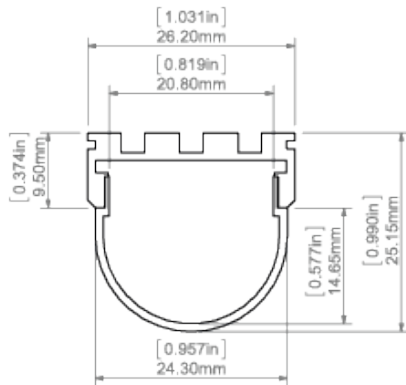

Inkompatibilität mit dem Zubehör, z.B. Abdeckungen, Endkappen usw.) des Profils führt,

- Innenradius - bezieht sich auf das Profil, das so gebogen ist, dass sich die Abdeckung innerhalb des Bogens befindet,
- Außenradius - bezieht sich auf das Profil, das so gebogen ist, dass sich die Abdeckung außerhalb des Bogens befindet,
- Unregelmäßige Kurven sind nach Absprache und einer individuellen Kostenschätzung möglich,
- Beim Biegen von eloxierten Profilen ist auf Risse in der Anodenbeschichtung zu achten (die je nach Radius mehr oder weniger sichtbar sein können).

VERFÜGBARE LÄNGEN

Ref	Oberflächenbeschaffenheit	verfügbare Längen
B5556ANODA_1	Silber eloxiert	1000 mm
B5556ANODA_2	Silber eloxiert	2000 mm
B5556ANODA_3	Silber eloxiert	3000 mm

TECHNISCHE ZEICHNUNG

GIZA profile and AM-24 mounting bracket
profil GIZA z mocownikiem AM-24