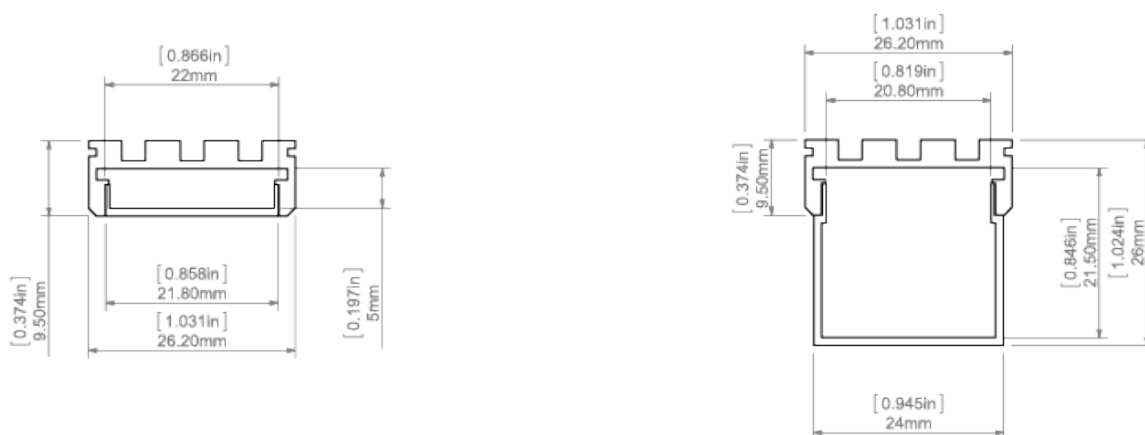

Inkompatibilität mit dem Zubehör, z.B. Abdeckungen, Endkappen usw.) des Profils führt,

- Innenradius - bezieht sich auf das Profil, das so gebogen ist, dass sich die Abdeckung innerhalb des Bogens befindet,
- Außenradius - bezieht sich auf das Profil, das so gebogen ist, dass sich die Abdeckung außerhalb des Bogens befindet,
- Unregelmäßige Kurven sind nach Absprache und einer individuellen Kostenschätzung möglich,
- Beim Biegen von eloxierten Profilen ist auf Risse in der Anodenbeschichtung zu achten (die je nach Radius mehr oder weniger sichtbar sein können).

VERFÜGBARE LÄNGEN

Ref	Oberflächenbeschaffenheit	verfügbare Längen
B5556ANODA_1	Silber eloxiert	1000 mm
B5556ANODA_2	Silber eloxiert	2000 mm
B5556ANODA_3	Silber eloxiert	3000 mm

TECHNISCHE ZEICHNUNG