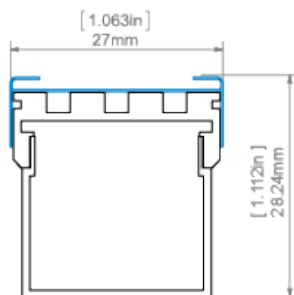

Inkompatibilität mit dem Zubehör, z.B. Abdeckungen, Endkappen usw.) des Profils führt,

- Innenradius - bezieht sich auf das Profil, das so gebogen ist, dass sich die Abdeckung innerhalb des Bogens befindet,
- Außenradius - bezieht sich auf das Profil, das so gebogen ist, dass sich die Abdeckung außerhalb des Bogens befindet,
- Unregelmäßige Kurven sind nach Absprache und einer individuellen Kostenschätzung möglich,
- Beim Biegen von eloxierten Profilen ist auf Risse in der Anodenbeschichtung zu achten (die je nach Radius mehr oder weniger sichtbar sein können).

VERFÜGBARE LÄNGEN

Ref	Oberflächenbeschaffenheit	verfügbare Längen
B5556ANODA_1	Silber eloxiert	1000 mm
B5556ANODA_2	Silber eloxiert	2000 mm
B5556ANODA_3	Silber eloxiert	3000 mm

TECHNISCHE ZEICHNUNG

GIZA profile and AM-24 mounting bracket
profil GIZA z mocownikiem AM-24