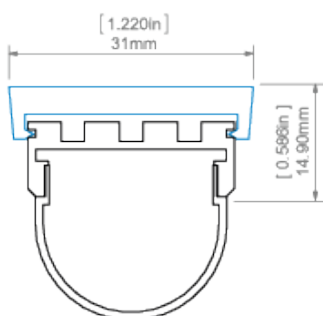

GIZA profile and GIP mounting bracket
profil GIZA z mocownikiem GIP

GIZA profile with G-K cover and GIP mounting bracket
profil GIZA z osłoną G-K oraz mocownikiem GIP