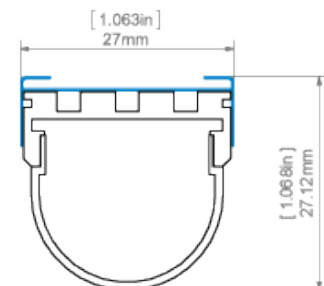

GIZA profile and AM-24 mounting bracket
profil GIZA z mocownikiem AM-24