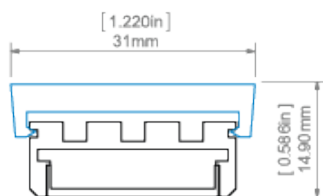

GIZA profile with G-K cover and AM-24 mounting bracket
profil GIZA z osłoną G-K oraz mocownikiem AM-24

GIZA profile and GIP mounting bracket
profil GIZA z mocownikiem GIP