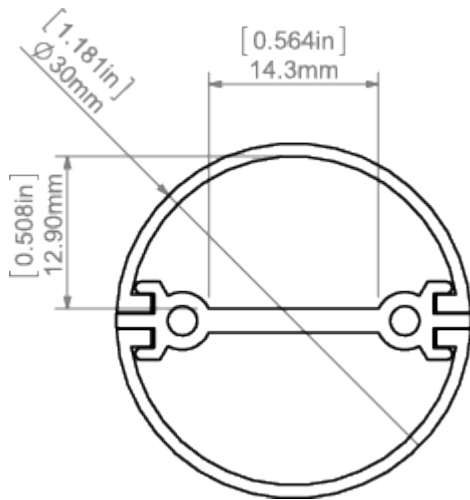

Daten

TECHNISCHE SPEZIFIKATION

Zweck des Produkts

- zur Gestaltung von großen, hohen Räumen, beispielsweise Innenräumen von öffentlichen Einrichtungen (Bahnhöfen, Einkaufszentren, Theatern, Bibliotheken, Treppen) usw.
- für den Bau von räumlichen Lichtinstallationen
- zum Aufbau linearer, Licht streuender Leuchten mit großem Leuchtwinkel

Installation

- an Seilen und spannungsführenden Stäben über Endkappen

Zusätzliche Informationen

Bei Leuchten mit erhöhtem Stromverbrauch und langer Aufhängung wird empfohlen, eine Endkappe mit einer Öffnung zu verwenden, die den Durchgang einer Leitung mit einem entsprechenden Querschnitt ermöglicht.

- Endkappen sehr gut befestigt mit Schrauben mit einem Zierkopf
- Niederspannungsversorgung
- Beständige Konstruktion
- Eine kleine Menge sichtbares Aluminium
- Große Lichtfläche
- Breite LED band: 14.3 mm

VERFÜGBARE LÄNGEN

Ref	Oberflächenbeschaffenheit	verfügbare Längen
C0788ANODA_1	Silber eloxiert	1000mm
C0788ANODA_2	Silber eloxiert	2000mm
C0788ANODA_3	Silber eloxiert	3000mm

TECHNISCHE ZEICHNUNG

VERWANDTE PRODUKTE