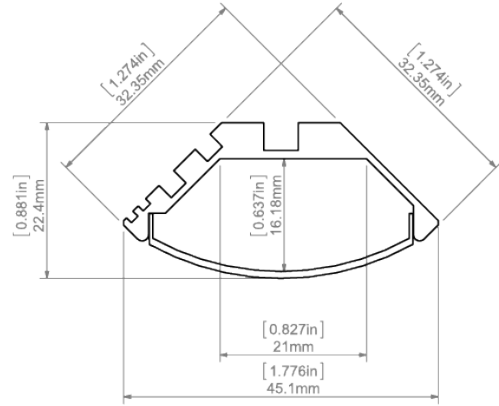

TECHNISCHE ZEICHNUNG