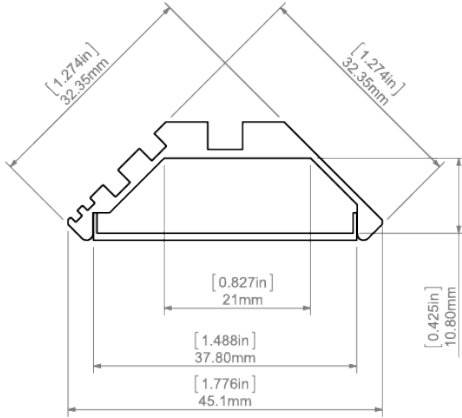

TECHNISCHE ZEICHNUNG