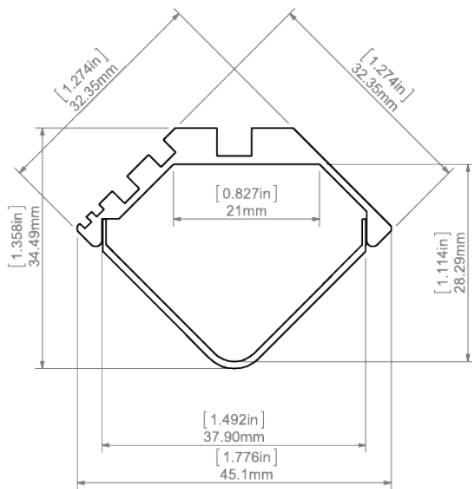

### Zweck des Produkts

- zur Montage der Leuchten mit dem Leuchtwinkel 45 Grad in 90° Innenecken

### Installation

- mit Schrauben angepasst an den Untergrund
- mit Montagefedern

## VERFÜGBARE LÄNGEN

Ref	Oberflächenbeschaffenheit	verfügbare Längen
B6367ANODA_1	Silber eloxiert	1000 mm
B6367ANODA_2	Silber eloxiert	2000 mm
B6367ANODA_3	Silber eloxiert	3000 mm

TECHNISCHE ZEICHNUNG