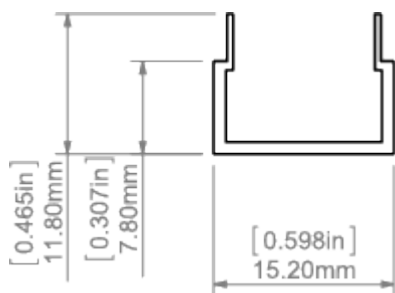

## PRODUKTBESCHREIBUNG

- Abdeckung mit quadratischem Querschnitt, speziell für das MICRO-ALU Profil
- Sie streut das Licht gut

Füllen Sie die leeren Felder aus

Produkt Nr.

Die Art der  
Bindung

Firma

Design

## TECHNISCHE SPEZIFIKATION

Material	PC
verfügbare Längen	1000 mm, 2000 mm, 3000 mm
UV-Schutz	erhöht

## TECHNISCHE ZEICHNUNG

VERWANDTE PROFILE

Profil MICRO-ALU  
Ref: B1888

VERWANDTE PRODUKTE

ENDKAPPEN

M-K Endkappe  
grau  
Ref: 24216