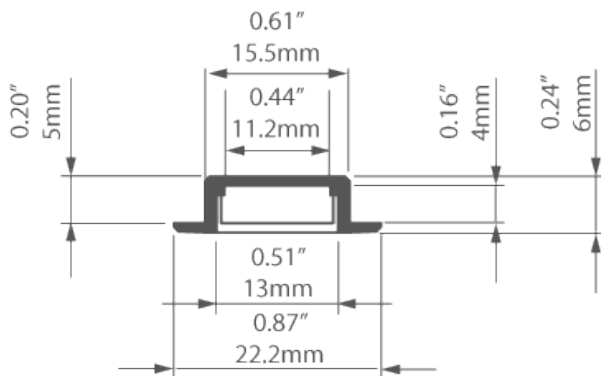

Ref	Oberflächenbeschaffenheit	verfügbare Längen
C1587K7_2	Schwarz eloxiert	2000 mm
C1587K7_3	Schwarz eloxiert	3000 mm

TECHNISCHE ZEICHNUNG