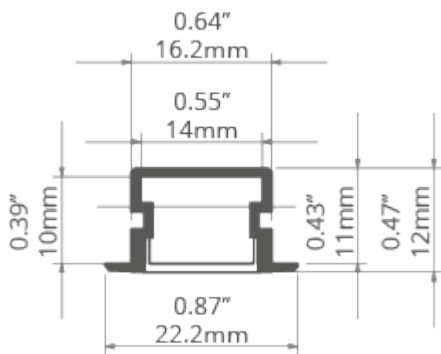

Ref	Oberflächenbeschaffenheit	verfügbare Längen
C1588ANODA_3	Silber eloxiert	3000 mm
C1588K7_1	Schwarz eloxiert	1000 mm
C1588K7_2	Schwarz eloxiert	2000 mm
C1588K7_3	Schwarz eloxiert	3000 mm

TECHNISCHE ZEICHNUNG