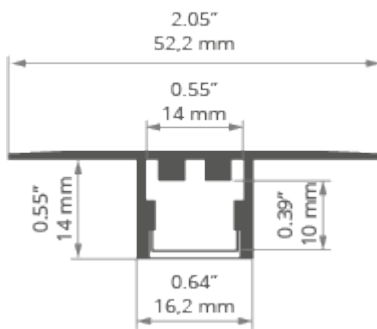

Ref	Oberflächenbeschaffenheit	verfügbare Längen
C2057_2	Nicht eloxiert (roh)	2000 mm
C2057_3	Nicht eloxiert (roh)	3000 mm

TECHNISCHE ZEICHNUNG