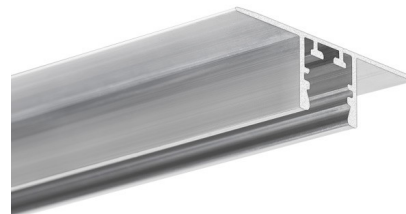

PRODUKTBE SCHREIBUNG

- Schmale Lichtlinie bündig mit der Oberfläche
- Entwickelt für 12 mm dicke Gipskartonplatten
- Übergang von einer eingebauten zu einer aufgehängten Leuchte möglich
- Schnelle Befestigung von 8-CLIK LED-Bändern
- Unsichtbare Aluminiumelemente

FINISH :

Nicht eloxiert (roh)

*Andere Oberflächenfarben auf Anfrage

Füllen Sie die leeren Felder aus

Produkt Nr.

Die Art der
Bindung

Firma

Design

Daten

TECHNISCHE SPEZIFIKATION

Zweck des Produkts

- zum Erstellen von dünnen linearen oder polygonalen Leuchten, eingebaut in Gipskartonplatten.

Installation

- an Gipskartonplatten mit Schrauben.

Zusätzliche Informationen

- Lichtlinie möglich mit einer Abdeckung und einem LED-Band mit zumindest 120 LEDs pro Meter,
- das Profil PDS-T ist für ein LED-Band mit einer Breite von bis zu 14 mm ausgelegt,
- die Abdeckung wird auf die Länge des Profils zugeschnitten,
- kann mit den Verbindungsstücken ZM zu Strängen verbunden werden,
- Übergang von einer linearen Leuchte in eine Hängeleuchte mit dem Profil PDS-ZM-PLUS möglich,
- die Schutzeinlage TECH-KA kann zum Schutz der Innenseite des Profils während der Montage verwendet werden.

VERFÜGBARE LÄNGEN

Ref	Oberflächenbeschaffenheit	verfügbare Längen
C2057_1	Nicht eloxiert (roh)	1000 mm