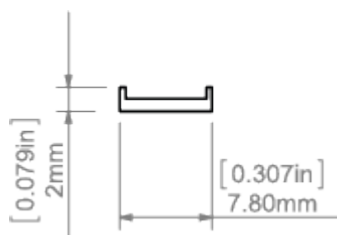

PRODUKTBESCHREIBUNG

- Schmale Abdeckung für das PIKO Profil
- Sie streut das Licht gut

Füllen Sie die leeren Felder aus

Produkt Nr.

Die Art der
Bindung

Firma

Design

Daten

TECHNISCHE SPEZIFIKATION

Material	PMMA
verfügbare Längen	1000 mm, 2000 mm, 3000 mm
UV-Schutz	ja

TECHNISCHE ZEICHNUNG

VERWANDTE PROFILE

Profil LINO
Ref: B8287

Profil PIKO
Ref: B8288

Profil PIKO-ZM
Ref: C1168