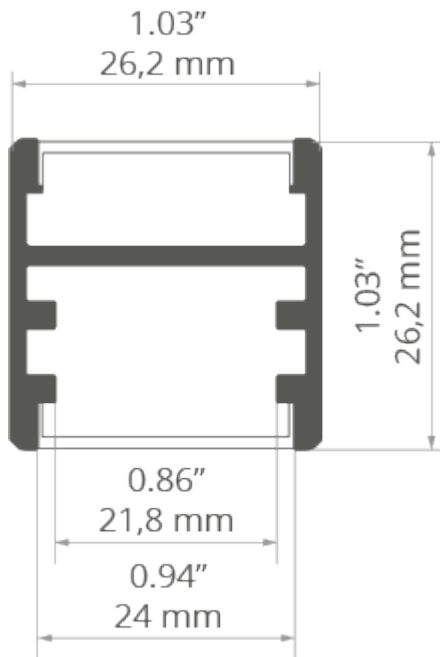

## VERFÜGBARE LÄNGEN

Ref	Oberflächenbeschaffenheit	verfügbare Längen
C3059ANODA_1	Silber eloxiert	1000 mm
C3059ANODA_2	Silber eloxiert	2000 mm
C3059ANODA_3	Silber eloxiert	3000 mm

TECHNISCHE ZEICHNUNG