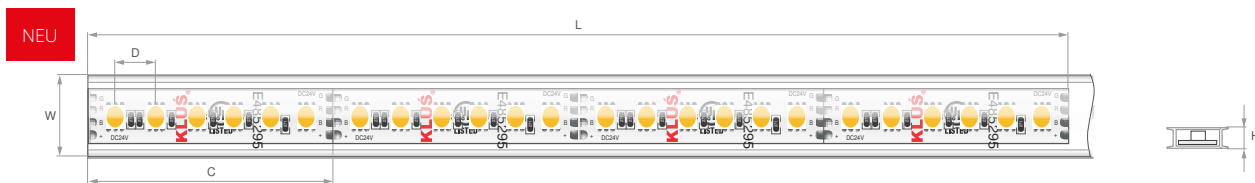

LED-band 14K-WP-K-RGB-1200-24V

Ref. KWP-14KRGB-1200-24

Ref. arch 14K-WP-K-RGB-1200-24V

Dimensions: Breite [W]: 16.7 mm | Maximale Stromkabellänge [L]: 5 m | Schnittmöglichkeit je [C]: 50 mm | Abstand zwischen LEDs [D]: 8.3 mm | Höhe [H]: 4.6 mm

TECHNISCHE SPEZIFIKATIONEN

IP-Schutzart	64
LED-Farbe	RGB
Betriebstemperatur	-20°C - 60°C
Versorgungsspannung	24 V DC
Leistung	12 W/m
Abstrahlwinkel	120°
Anzahl LEDs pro 1 m	120

Anzahl der LEDs pro Segment	6 Stck
Energieverbrauch	20 kWh/1000h
Garantie [Monat]	48