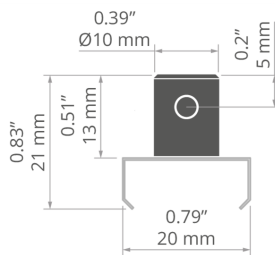

Kopf 45-ST

Ref. C28111N00

Ref. arch 42210

- Queraufhängung am Stab

ZWECK DES PRODUKTS

- zum Aufhängen von LED-Leuchten

INSTALLATION

- mit einem Befestigungsclip an der Leuchte
- mit einer Druckschraube am Stab

TECHNISCHE ZEICHNUNG

TECHNISCHE SPEZIFIKATIONEN

Material	rostfreier Stahl	Durchmesser	10 mm
Farbe	silbern	Leitfähigkeit	ja
Breite	20 mm	Tragfähigkeit	9 kg
Höhe	21 mm		

VERWANDTE PROFILE > TECHNISCHE PROFILE