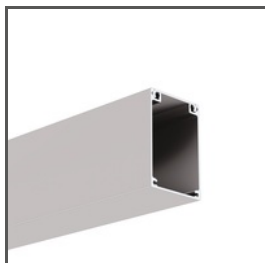

Kopf 45-ST

Ref. C28111N00

Ref. arch 42210

- Queraufhängung am Stab

ZWECK DES PRODUKTS

- zum Aufhängen von LED-Leuchten

INSTALLATION

- mit einem Befestigungsclip an der Leuchte
- mit einer Druckschraube am Stab

TECHNISCHE ZEICHNUNG

TECHNISCHE SPEZIFIKATIONEN

Material	rostfreier Stahl	Durchmesser	10 mm
Farbe	silbern	Leitfähigkeit	ja
Breite	20 mm	Tragfähigkeit	9 kg
Höhe	21 mm		

VERWANDTE PROFILE > TECHNISCHE PROFILE

BOX
A18009
Ref. arch 18009

VERWANDTE PROFILE > UNIVERSAL

Kopf 45-ST

Ref. C28111N00

Ref. arch 42210

45-ALU

A04023

Ref. arch B4023