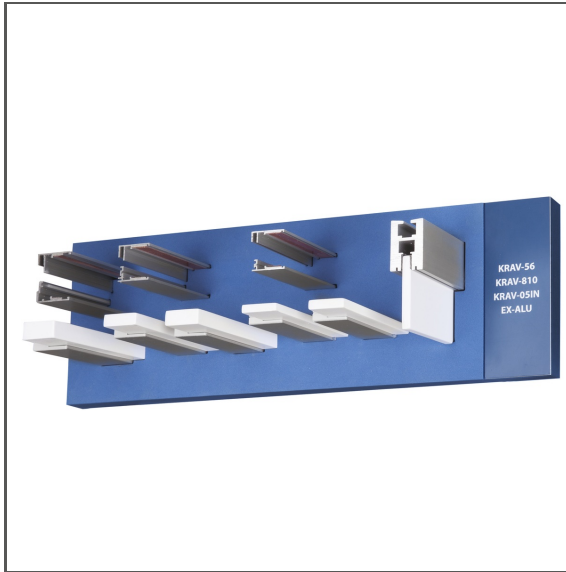

Displayschaum 70425

Ref. M90416E01EUUS

Ref. arch 70425

- Beliebige Konfiguration der präsentierten Produktneuheiten
- Organisiert die Präsentation zahlreicher und kleiner Elemente des KLUŚ-Systems
- Er ermöglicht schnelle Aktualisierung der Ausstellung mit minimalem finanziellem Aufwand

ZWECK DES PRODUKTS

- Präsentation neuer Profile mit Zubehör
- unterstützt das P230 Displaysystem (Tafeln mit Monitoren)

INSTALLATION

- an der Grundplatte, mit Klettverschluss befestigt

TECHNISCHE SPEZIFIKATIONEN

Farbe	blau
Höhe	126 mm
Breite	394 mm

Tiefe	155 mm
Gewicht	0.77 kg

BEISPIELPROJEKTE

Displayschaum 70425

Ref. M90416E01EUUS

Ref. arch 70425

VERWANDTE PROFILE > HINTERGRUNDBELEUCHTUNG TRANSPARENTER PLATTEN

KRAV-56
A18017AZM
Ref. arch 18017