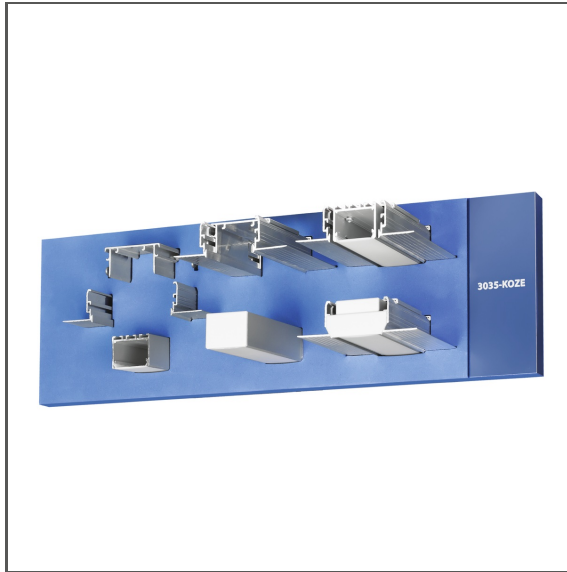

Displayschaum 70442

Ref. M90420E01EUUS

Ref. arch 70442

- Beliebige Konfiguration der präsentierten Produktneuheiten
- Organisiert die Präsentation zahlreicher und kleiner Elemente des KLUŚ-Systems
- Er ermöglicht schnelle Aktualisierung der Ausstellung mit minimalem finanziellem Aufwand

ZWECK DES PRODUKTS

- Präsentation neuer Profile mit Zubehör
- unterstützt das P230 Displaysystem (Tafeln mit Monitoren)

INSTALLATION

- an der Grundplatte, mit Klettverschluss befestigt

TECHNISCHE SPEZIFIKATIONEN

Farbe	blau
Höhe	126 mm
Breite	394 mm

Tiefe	160 mm
Gewicht	0.67 kg

BEISPIELPROJEKTE

Displayschaum 70442

Ref. M90420E01EUUS

Ref. arch 70442

VERWANDTE PROFILE > ARCHITEKTONISCH

3035-O