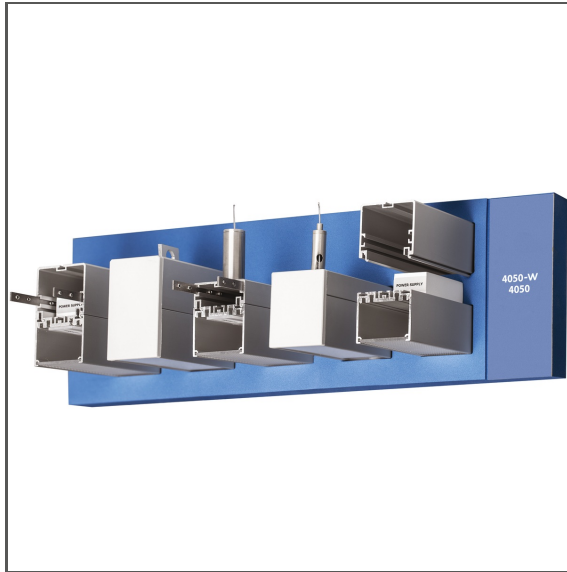

# Displayschaum 70445

Ref. M90421E01EUUS

Ref. arch 70445

- Beliebige Konfiguration der präsentierten Produktneuheiten
- Organisiert die Präsentation zahlreicher und kleiner Elemente des KLUŚ-Systems
- Er ermöglicht schnelle Aktualisierung der Ausstellung mit minimalem finanziellem Aufwand

## ZWECK DES PRODUKTS

- Präsentation neuer Profile mit Zubehör
- unterstützt das P230 Displaysystem (Tafeln mit Monitoren)

## INSTALLATION

- an der Grundplatte, mit Klettverschluss befestigt

## TECHNISCHE SPEZIFIKATIONEN

Farbe	blau
Höhe	126 mm
Breite	394 mm

Tiefe	160 mm
Gewicht	0.97 kg