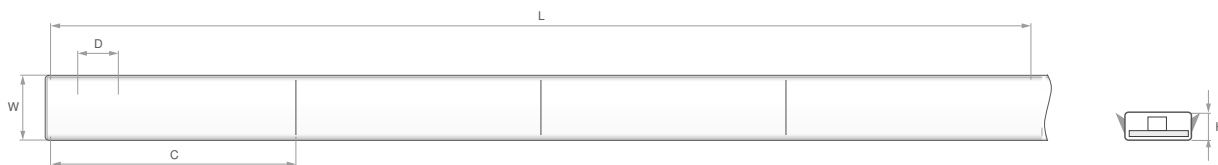

# LED-band 8K-WP-K-RGB-0700-24V

Ref. KWP-8KRGB-0700-24

Ref. arch 8WPK-RGB-0700-24V

Dimensions: Breite [W]: 10 mm | Maximale Stromkabellänge [L]: 5 m | Schnittmöglichkeit je [C]: 50 mm | Abstand zwischen LEDs [D]: 8.3 mm | Höhe [H]: 4 mm

## TECHNISCHE SPEZIFIKATIONEN

|                     |   |
|---------------------|---|
| IP-Schutzart        | 65  |
| LED-Farbe           |  RGB |
| Betriebstemperatur  | -20°C - 60°C  |
| Versorgungsspannung | 24 V DC   |
| Leistung            | 7 W/m   |
| Abstrahlwinkel      | 120°  |
| Anzahl LEDs pro 1 m | 120   |