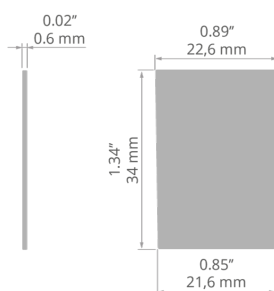

## INSTALLATION

- am Profil mit doppelseitigem Klebeband

## TECHNISCHE ZEICHNUNG

## TECHNISCHE SPEZIFIKATIONEN

Material	Stahl
Farbe	■ grau
Formen	rechteckiger

Höhe	34 mm
Breite	21 mm