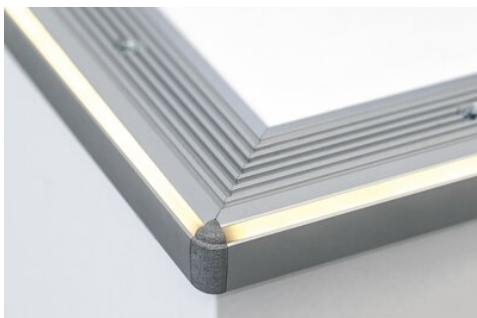

Rutschfeste schnur FI-5

Ref. C24538C00

Ref. arch 17002

ZWECK DES PRODUKTS

- Anti-Rutsch-Schutz, montiert in LED-Leuchten für Treppen

INSTALLATION

- am Profil, durch Einpressen

TECHNISCHE SPEZIFIKATIONEN

Material	Silikon
Farbe	beizarwny

Länge	Ref
1000 mm	C24538C00_1 17002_1
2000 mm	C24538C00_2 17002_2
3000 mm	C24538C00_3 17002_3

BEISPIELPROJEKTE

Rutschfeste schnur FI-5

Ref. C24538C00

Ref. arch 17002

VERWANDTE PROFILE > BELEUCHTUNG DER TREPPE