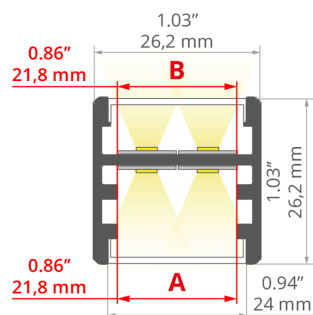

Profil GLAZA-DUO

Ref. A03059

Ref. arch C3059

NEU

IP20

- Zwei Beleuchtungsrichtungen
- Glatte Profilwände
- Am Deckelhaken sind Befestigungselemente angebracht

ZWECK DES PRODUKTS

- Hauptbeleuchtung und dekorative Beleuchtung

INSTALLATION

- aufgehängt, mit speziellem Zubehör
- einfach zu Strängen und Systemen kombinierbar

ZUSÄTZLICHE INFORMATION

- Standardlängen von Kluś Profilen und Abdeckungen: 1000mm (Toleranz ± 1,5mm) und 2005mm / 3010mm (Toleranz +5mm); für ausgewählte Abdeckungen 6050mm, 10050mm (Toleranz +5mm)
- Bei der Auswahl einer nicht standardmäßigen Länge der Profile / Abdeckungen sollten Sie den Zuschnittservice bei KLUŚ dazuwählen

TECHNISCHE ZEICHNUNG

TECHNISCHE SPEZIFIKATIONEN

Material	Aluminium
Farbe	silbern eloxiert
Mögliche IP der Leuchte	20
Profilquerschnitt	rechteckiger
Breite	26.2 mm
Höhe	26.2 mm
LED-Klebebreite A	21.8 mm
LED-Klebebreite B	21.8 mm
Anzahl LED-Streifen A (8 mm breit)	2
Anzahl LED-Streifen B (8 mm breit)	2
Lichtlinienfähig	ja
Gebäudetyp	Wohngebäude, Kulturelle/Unterhaltungseinrichtung
Einrichtungszone	Küche, Bad, Möbel, Schaufenster und Ausstellungen
Möglichkeit der einfachen Verbindung zu Strängen	ja
Doppelseitige Beleuchtung bei Hängeleuchten	ja