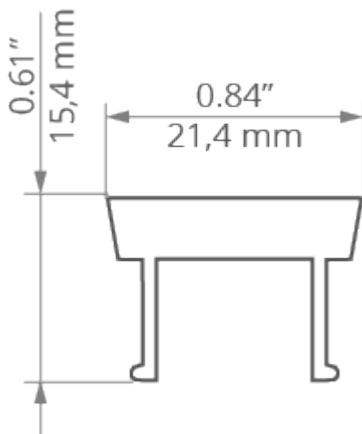

PRODUKTBE SCHREIBUNG

- Entwickelt für Schutzgrad IP68
- Hohe mechanische und Wetterbeständigkeit

Füllen Sie die leeren Felder aus

Produkt Nr.

Die Art der
Bindung

Firma

Design

Daten

TECHNISCHE SPEZIFIKATION

Material	PMMA
verfügbare Längen	1000 mm, 2000 mm, 3000 mm
UV-Schutz	ja

TECHNISCHE ZEICHNUNG

VERWANDTE PROFILE

HR-MAX System
Ref: C1829 (HR-
MAX) + C1827
(HR-MAX-T) +
C1828 (HR-MAX-
TW)