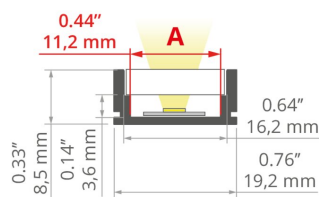

- im Boden, mit Montageklebern

ZUSÄTZLICHE INFORMATION

- Standardlängen von Kluś Profilen und Abdeckungen: 1000mm (Toleranz ± 1,5mm) und 2005mm / 3010mm (Toleranz +5mm); für ausgewählte Abdeckungen 6050mm, 10050mm (Toleranz +5mm)
- Bei der Auswahl einer nicht standardmäßigen Länge der Profile / Abdeckungen sollten Sie den Zuschnittservice bei KLUŚ dazuwählen

TECHNISCHE ZEICHNUNG

TECHNISCHE SPEZIFIKATIONEN

Material	Aluminium
Mögliche IP der Leuchte	20, 67
Mögliche Formen der Leuchte	polygonal
Profilquerschnitt	rechteckiger
Breite	19.2 mm
Höhe	8.5 mm
LED-Klebebreite A	11.2 mm
Anzahl LED-Streifen A (8 mm breit)	1
Gebäudetyp	Kommerzielles Gebäude, Handelsgebäude, Wohngebäude, HoReCa-Anlage
Einrichtungszone	Verkehrswege, Bad, Küche
Abdeckung zugeschnitten auf die Profillänge	ja
Kabelführung durch die Endkappe	ja
Kabelführung von unten	ja