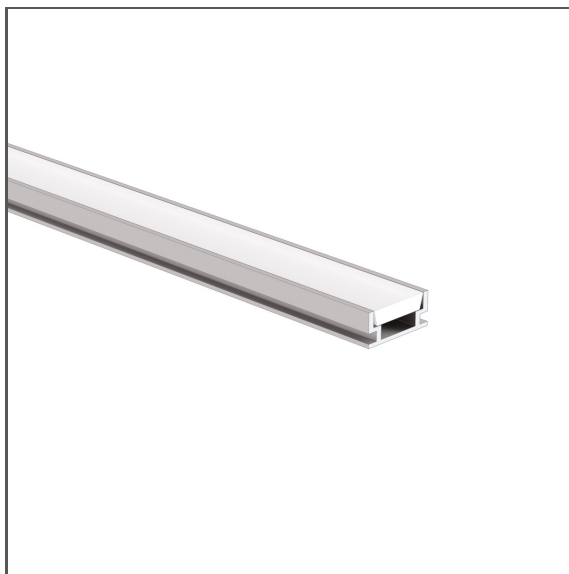

Profil HR-ALU

Ref. A01889

Ref. arch B1889

- Zur Verlegung in Wand- und Bodenfliesen
- Entwickelt für Schutzgrad IP67
- Niedrige Höhe

ZWECK DES PRODUKTS

- dekorative Beleuchtung und Warnbeleuchtung

INSTALLATION

- im Boden, mit Montageklebern

ZUSÄTZLICHE INFORMATION

- Standardlängen von Kluś Profilen und Abdeckungen: 1000mm (Toleranz ± 1,5mm) und 2005mm / 3010mm (Toleranz +5mm); für ausgewählte Abdeckungen 6050mm, 10050mm (Toleranz +5mm)
- Bei der Auswahl einer nicht standardmäßigen Länge der Profile / Abdeckungen sollten Sie den Zuschnittservice bei KLUŚ dazuwählen

TECHNISCHE ZEICHNUNG

TECHNISCHE SPEZIFIKATIONEN

Material	Aluminium
Mögliche IP der Leuchte	20, 67
Mögliche Formen der Leuchte	polygonal
Profilquerschnitt	rechteckiger
Breite	19.2 mm
Höhe	8.5 mm
LED-Klebebreite A	11.2 mm
Anzahl LED-Streifen A (8 mm breit)	1
Gebäudetyp	Kommerzielles Gebäude, Handelsgebäude, Wohngebäude, HoReCa-Anlage
Einrichtungszone	Verkehrswege, Bad, Küche
Abdeckung zugeschnitten auf die Profillänge	ja
Kabelführung durch die Endkappe	ja
Kabelführung von unten	ja

Farbe	Länge	Ref
■ silbern Nicht eloxiert	1000 mm	A01889N_1 B1889NA_1
	2005 mm	A01889N_2 B1889NA_2
	3010 mm	A01889N_3 B1889NA_3
■ silbern eloxiert	1000 mm	A01889A_1 B1889ANODA_1
	2005 mm	A01889A_2 B1889ANODA_2
	3010 mm	A01889A_3 B1889ANODA_3