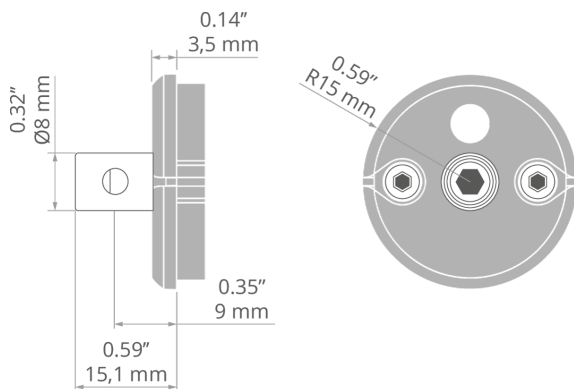

Endkappe JAZ-DUO-N-FI-6.5

Ref. C28224C02TW6.5

Ref. arch 42643

- Loch mit 6,5 mm Durchmesser für den Ausgang eines Rundkabels

ZWECK DES PRODUKTS

- ästhetisches Finish und Schutz des Leuchteninneren

INSTALLATION

- am Profil, mit Schrauben (enthalten)

TECHNISCHE ZEICHNUNG

TECHNISCHE SPEZIFIKATIONEN

Material	ABS
Formen	rund
Höhe	30 mm
Breite	30 mm

Farbe	Ref
<input checked="" type="checkbox"/> grau	C28224C02TW6,5 42643
<input type="checkbox"/> weiß	C28224L10TW6.5 42661