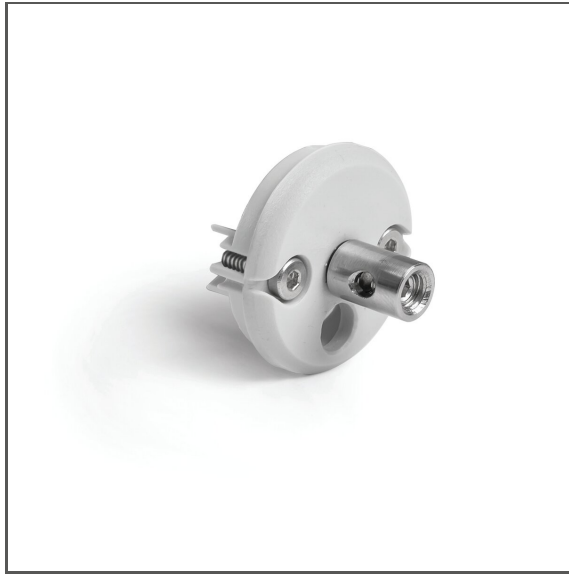

Endkappe JAZ-DUO-N-FI-6.5

Ref. C28224C02TW6.5

Ref. arch 42643

- Loch mit 6,5 mm Durchmesser für den Ausgang eines Rundkabels

ZWECK DES PRODUKTS

- ästhetisches Finish und Schutz des Leuchteninneren

INSTALLATION

- am Profil, mit Schrauben (enthalten)

TECHNISCHE ZEICHNUNG

TECHNISCHE SPEZIFIKATIONEN

Material	ABS
Formen	rund
Höhe	30 mm
Breite	30 mm

Farbe	Ref
<input checked="" type="checkbox"/> grau	C28224C02TW6,5 42643
<input type="checkbox"/> weiß	C28224L10TW6.5 42661

VERWANDTE PROFILE > ARCHITEKTONISCH

JAZ-DUO

A00788

Ref. arch C0788