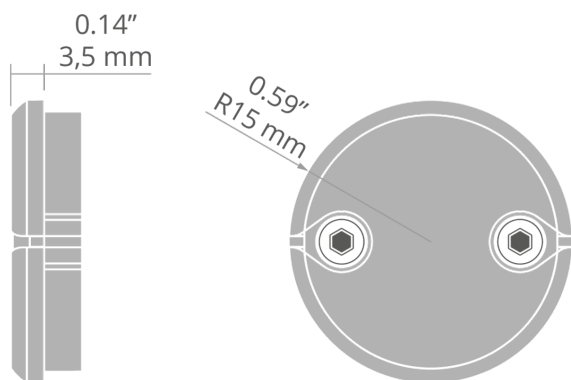

## INSTALLATION

- am Profil, mit Schrauben (enthalten)

## TECHNISCHE ZEICHNUNG

## TECHNISCHE SPEZIFIKATIONEN

Material	ABS
Formen	rund
Höhe	30 mm
Breite	30 mm

Farbe	Ref
■ grau	C28224C02 42641
□ weiß	C28224L10 42662