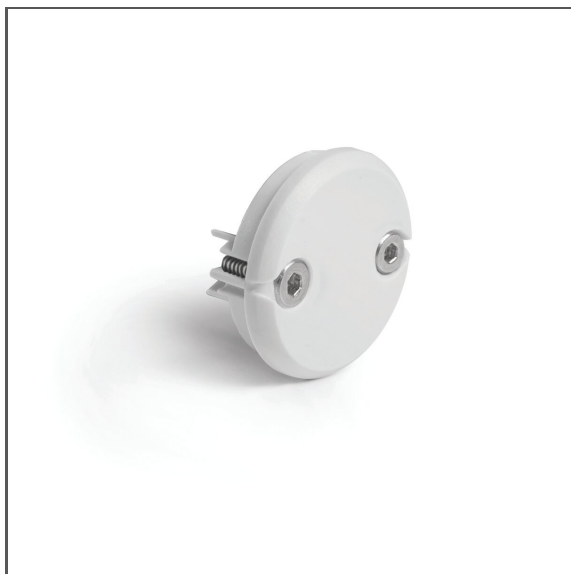

# Endkappe JAZ-DUO-N

Ref. C28224C02, C28224L10

Ref. arch 42641, 42662

## ZWECK DES PRODUKTS

- ästhetisches Finish und Schutz des Leuchteninneren

## INSTALLATION

- am Profil, mit Schrauben (enthalten)

## TECHNISCHE SPEZIFIKATIONEN

Material	ABS
Formen	rund
Höhe	30 mm
Breite	30 mm

Farbe	Ref
■ grau	C28224C02 42641
□ weiß	C28224L10 42662