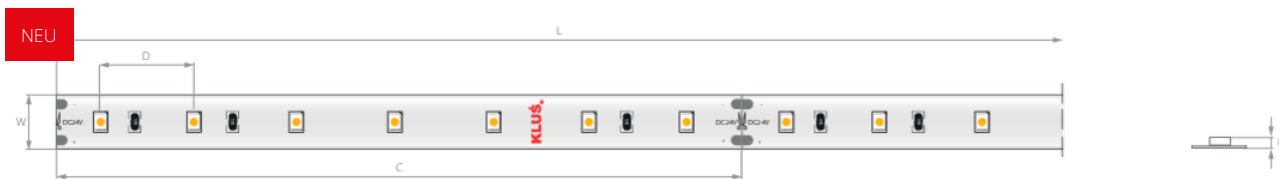

# LED-band K-0480-24V

Ref. K-27-0480-24

Ref. arch K-0480-24V

Dimensions: Breite [W]: 8 mm | Maximale Stromkabellänge [L]: 10 m | Schnittmöglichkeit je [C]: 100 mm | Abstand zwischen LEDs [D]: 12.5 mm | Höhe [H]: 1.6 mm

- CRI 90+
- Hervorragende Farbwiedergabe bei gleichzeitiger Dimmeinstellung
- Stufenlose Helligkeitseinstellung
- Lichtlinie möglich mit den meisten Profilen von KLUŚ und der LIGER Abdeckung

## TECHNISCHE SPEZIFIKATIONEN

IP-Schutzart	20
CRI	90
LxBy	L80B50
Lebensdauer	60000 h
Betriebstemperatur	-20°C - 60°C
Versorgungsspannung	24 V DC
Leistung	4.8 W/m
Abstrahlwinkel	120°
MacAdam-Ellipse	3 SDCM
Anzahl LEDs pro 1 m	70
Anzahl der LEDs pro Segment	7 Stck
Energieverbrauch	5 kWh/1000h
Garantie [Monat]	84