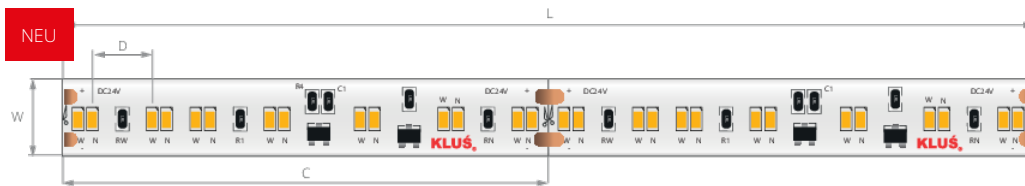

LED-band K-18/30-0960-24V

Ref. K-18/30-0960-24

Ref. arch K-30/18-0960-24V

Dimensions: Breite [W]: 10 mm | Maximale Stromkabellänge [L]: 5 m | Schnittmöglichkeit je [C]: 62.5 mm | Abstand zwischen LEDs [D]: 6.6 mm | Höhe [H]: 3.5 mm

- Zertifikat UL Listed
- CRI 90+
- MacAdam 3-Stufen-Ellipse, einfache Gruppierung

TECHNISCHE SPEZIFIKATIONEN

IP-Schutzart	20
CRI	90
Nur gültig für Weiß	ja
LxBy	L70B50
Lebensdauer	60000 h
Betriebstemperatur	-20°C - 60°C
Versorgungsspannung	24 V DC
Leistung	9.6 W/m

Abstrahlwinkel	120°
MacAdam-Ellipse	3 SDCM
Anzahl LEDs pro 1 m	224
Anzahl der LEDs pro Segment	14 Stck
Energieverbrauch	12 kWh/1000h
Garantie [Monat]	84
Klasa energetyczna	G

Farbtemperatur	Lichtstrom	Lichteffizienz
1800...3000 K	732 lm/m	76 lm/W