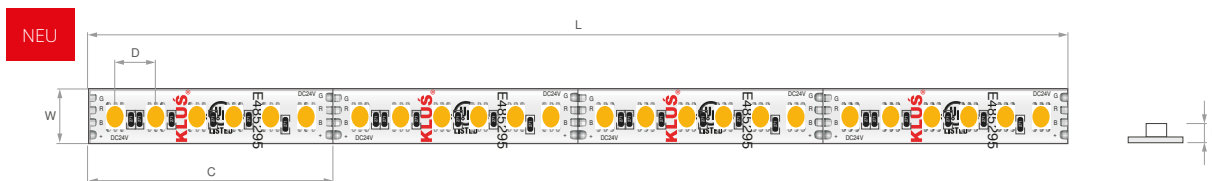

LED-band K-RGB-0700-24V

Ref. K-RGB-700-24V

Ref. arch K-RGB-0700-24V

Dimensions: Breite [W]: 8 mm | Maximale Stromkabellänge [L]: 5 m | Schnittmöglichkeit je [C]: 50 mm | Abstand zwischen LEDs [D]: 8.3 mm | Höhe [H]: 2.5 mm

TECHNISCHE SPEZIFIKATIONEN

IP-Schutzart	20
LED-Farbe	RGB
Betriebstemperatur	-20°C - 60°C
Versorgungsspannung	24 V DC
Leistung	7 W/m
Abstrahlwinkel	120°
Anzahl LEDs pro 1 m	120

Anzahl der LEDs pro Segment	6 Stck
Energieverbrauch	20 kWh/1000h
Garantie [Monat]	48