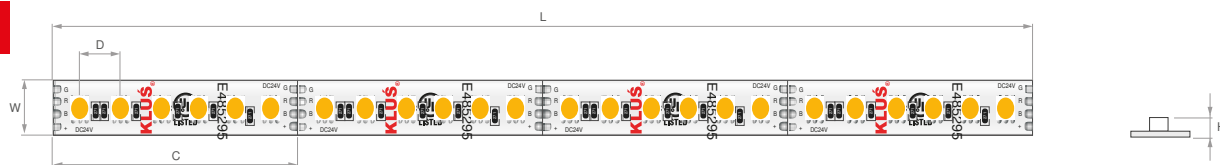

LED-band K-RGB-1200-24V

Ref. K-RGB-1200-24

Ref. arch K-RGB-1200-24V

NEU

Dimensions: Breite [W]: 8 mm | Maximale Stromkabellänge [L]: 5 m | Schnittmöglichkeit je [C]: 50 mm | Abstand zwischen LEDs [D]: 8.3 mm | Höhe [H]: 2.5 mm

TECHNISCHE SPEZIFIKATIONEN

IP-Schutzart	20
LED-Farbe	RGB
Betriebstemperatur	-20°C - 60°C
Versorgungsspannung	24 V DC
Leistung	12 W/m
Abstrahlwinkel	120°
Anzahl LEDs pro 1 m	120

Anzahl der LEDs pro Segment	6 Stck
Energieverbrauch	20 kWh/1000h
Garantie [Monat]	48