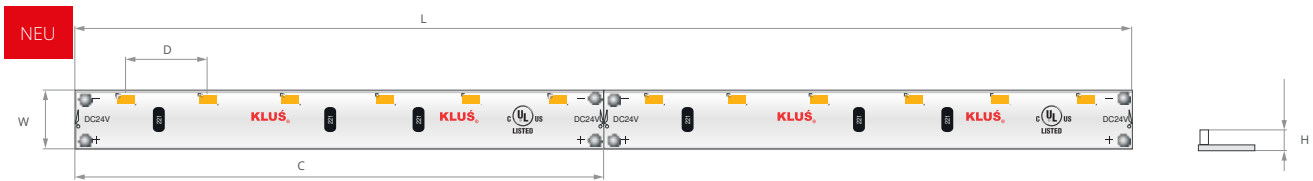

# LED-band K-SE-0480-24

Ref. K-SE-0480-24

Ref. arch K-SE-0480-24

Dimensions: Breite [W]: 5 mm | Maximale Stromkabellänge [L]: 6 m | Schnittmöglichkeit je [C]: 100 mm | Abstand zwischen LEDs [D]: 16.7 mm | Höhe [H]: 2 mm

- Seitlich leuchtendes LED-Band
- Zertifikat UL Listed
- CRI 90+
- MacAdam 3-Stufen-Ellipse, einfache Gruppierung

## TECHNISCHE SPEZIFIKATIONEN

IP-Schutzart	20
CRI	90
LxBy	L80B50
Lebensdauer	50000 h
Betriebstemperatur	-20°C - 60°C
Versorgungsspannung	24 V DC
Leistung	4.8 W/m
Abstrahlwinkel	120°
MacAdam-Ellipse	3 SDCM
Anzahl LEDs pro 1 m	60
Anzahl der LEDs pro Segment	6 Stck
Energieverbrauch	5 kWh/1000h
Garantie [Monat]	84
Klasa energetyczna	G