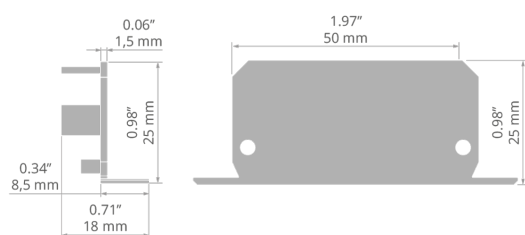

## INSTALLATION

- am Profil, mit Schrauben (enthalten)

## TECHNISCHE ZEICHNUNG

## TECHNISCHE SPEZIFIKATIONEN

Material	PP	Höhe	25 mm
Farbe	■ grau	Breite	66 mm
Formen	rechteckiger		