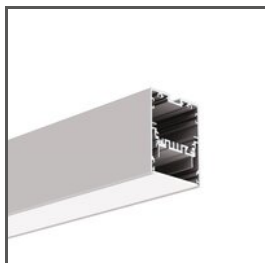

Endkappe MOD-50

Ref. C28024C02, C28024C10, C28024C07

Ref. arch 24329, 24406, 24405

ZWECK DES PRODUKTS

- ästhetisches Finish und Schutz des Leuchteninneren

INSTALLATION

- am Profil, mit Schrauben (enthalten)

TECHNISCHE ZEICHNUNG

TECHNISCHE SPEZIFIKATIONEN

Material	ABS
Formen	rechteckiger
Höhe	70 mm
Breite	56 mm

Farbe	Ref
■ grau	C28024C02 24329
□ weiß	C28024C10 24406
■ schwarz	C28024C07 24405

Endkappe MOD-50

Ref. C28024C02, C28024C10, C28024C07

Ref. arch 24329, 24406, 24405

VERWANDTE PROFILE > FÜR HAUPTBELEUCHTUNG

MOD-50

A18047

Ref. arch 18047

VERWANDTE SYSTEME > FÜR ALLGEMEINBELEUCHTUNG

MOD-50

18047