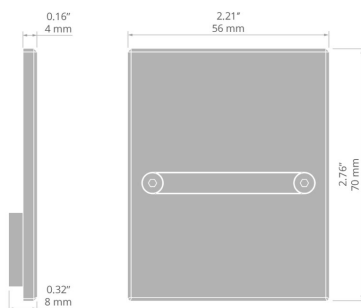

Endkappe MOD-50

Ref. C28024C02, C28024C10, C28024C07

Ref. arch 24329, 24406, 24405

ZWECK DES PRODUKTS

- ästhetisches Finish und Schutz des Leuchteninneren

INSTALLATION

- am Profil, mit Schrauben (enthalten)

TECHNISCHE ZEICHNUNG

TECHNISCHE SPEZIFIKATIONEN

Material	ABS
Formen	rechteckiger
Höhe	70 mm
Breite	56 mm

Farbe	Ref
■ grau	C28024C02 24329
□ weiß	C28024C10 24406
■ schwarz	C28024C07 24405

Endkappe MOD-50

Ref. C28024C02, C28024C10, C28024C07