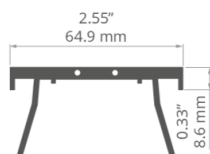

BEISPIELPROJEKTE