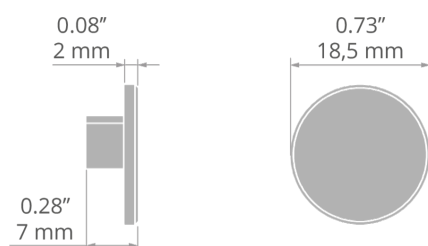

## TECHNISCHE SPEZIFIKATIONEN

Material	Aluminium	Höhe	18 mm
Farbe	■ grau	Breite	18 mm
Formen	rund	Korrosionsbeständigkeit	ja