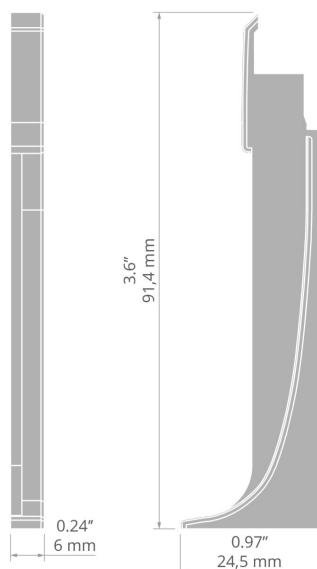

## TECHNISCHE ZEICHNUNG

## TECHNISCHE SPEZIFIKATIONEN

Material	ABS
Höhe	91 mm
Breite	8 mm

Farbe	Ref
■ grau	C24484C02
■ schwarz	C24484C07
□ weiß	C24484C10