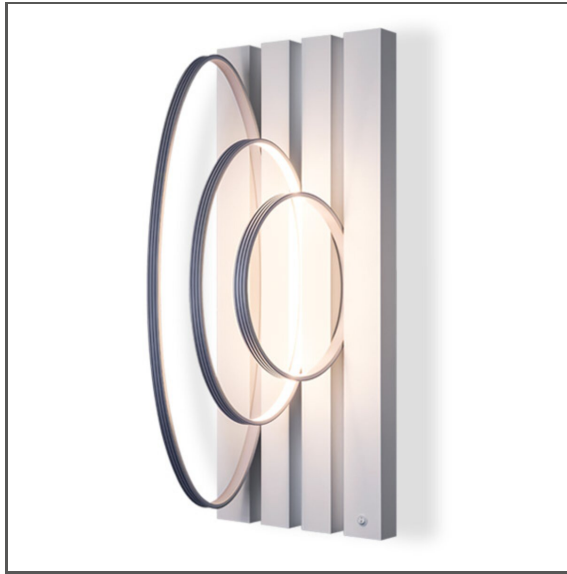

# Tafel P230-90097

Ref. M90097E01EUUS

Ref. arch 90097

24 V

- Ausgestattet mit Elektroinstallation
- Halterungen zum Aufhängen auf einem kompatiblen Display

## ZWECK DES PRODUKTS

- die P230 Tafeln sind für die Präsentation technischer Lösungen von KLUŚ bestimmt

## INSTALLATION

- an einem Display oder einer anderen Oberfläche mit Haken