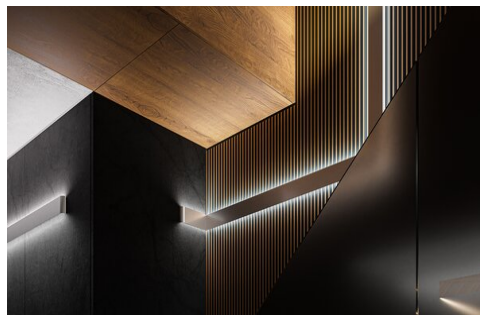

Profil PLAKIN-DUO

Ref. A04106

Kabelführung von unten	ja
Doppelseitige Beleuchtung	ja

Farbe	Länge	Dekorative Beleuchtung	Ref
schwarz eloxiert	3010 mm		A04106A07_3 C4106K7_3

BEISPIELPROJEKTE

PASSENDES ZUBEHÖR > ABDECKUNGEN

NAME		MATERIAL	LICHTDURCHLÄSSIGKEIT	FARBE	REF.
LENSO	NEU	PC	46.6 %	transparente	B17112T 17112
HS		PC	73 %	milchige	B17208M 1369
			94 %	transparente	B17208T 1370
KA		PC	63 %	milchige	B17035M 17035
			91 %	transparente	B17035T 17036
KA-COM		PVC	70 %	milchige	B17179M 17179
			93 %	transparente	B17179T 17180
KA-PRO		PC	67 %	milchige	B17064M 17064
			94 %	transparente	B17064T 17065
LIGER		PC	70 %	milchige	B17037M 17037
			32 %	schwarz	B17037C 17040