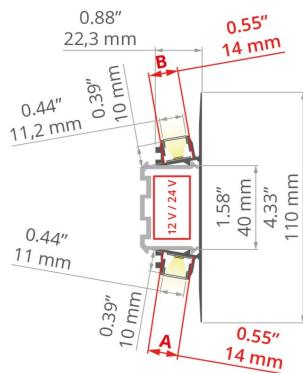

ZUSÄTZLICHE INFORMATION

- Die Oberfläche des Profils kann unterschiedlich beschichtet werden - Furnier, Putz, Anstrich
- das Netzteil kann im Profil mit speziellem Zubehör verriegelt werden
- Standardlängen von KLUŚ Profilen und Abdeckungen: 1000mm (Toleranz ± 1,5mm) und 2005mm / 3010mm (Toleranz +5mm); für ausgewählte Abdeckungen 6050mm, 10050mm (Toleranz +5mm)
- Bei der Auswahl einer nicht standardmäßigen Länge der Profile / Abdeckungen sollten Sie den Zuschnittservice bei KLUŚ dazuwählen

TECHNISCHE ZEICHNUNG

1:3

TECHNISCHE SPEZIFIKATIONEN

Material	Aluminium
Mögliche IP der Leuchte	20
Mögliche Formen der Leuchte	polygonal, rechteckiger
Breite	22.3 mm
Höhe	110 mm
Maximale Länge auf Anfrage	6000 mm
LED-Klebebreite A	14 mm
LED-Klebebreite B	14 mm
Anzahl LED-Streifen A (8 mm breit)	1
Anzahl LED-Streifen B (8 mm breit)	1
Mit Netzteilfach	ja
Gebäudetyp	HoReCa-Anlage, Kulturelle/Unterhaltungseinrichtung
Einrichtungszone	Wandbeleuchtung, Verkehrswege
Einfache Montage und Demontage durch Ein- und Ausrasten	ja
Abdeckung zugeschnitten auf die Profillänge	ja
Möglichkeit der einfachen Verbindung zu Strängen	ja

Farbe	Länge	Dekorative Beleuchtung	Ref
■ silbern Nicht eloxiert	1000 mm	nein	A04106N_1 C4106NA_1
	2005 mm	ja	A04106N_2 C4106NA_2
	3010 mm		A04106N_3 C4106NA_3
■ silbern eloxiert	1000 mm	ja	A04106A_1 C4106ANODA_1
	2005 mm		A04106A_2 C4106ANODA_2
	3010 mm		A04106A_3 C4106ANODA_3
□ weiß lackiert	1000 mm	ja	A04106L10_1
	2005 mm		A04106L10_2
	3010 mm		A04106L10_3
■ schwarz eloxiert	1000 mm	ja	A04106A07_1 C4106K7_1
	2005 mm		A04106A07_2 C4106K7_2