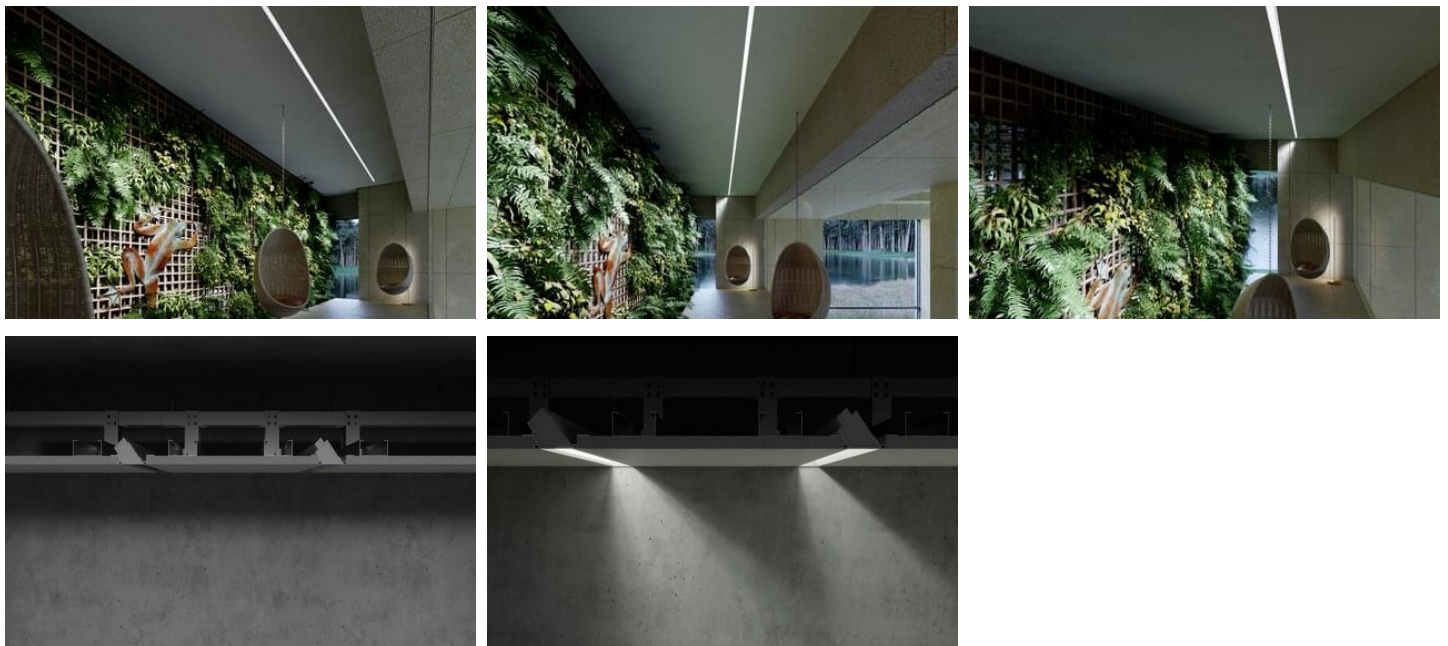

BEISPIELPROJEKTE

ABDECKUNGEN

NAME	MATERIAL	LICHTDURCHLÄSSIGKEIT	FARBE	REF.
HS		PC	73 % ☐ milchige	1369
			94 % ☒ transparente	1370
KA		PC	63 % ☐ milchige	17035
			91 % ☒ transparente	17036
LIGER		PC	70 % ☐ milchige	17037
17037OP			32 % ☒ grau	17040
KA-PRO		PC	67 % ☐ milchige	17064
			94 % ☒ transparente	17065
LENSO		PC	☒ transparente	17112
KA-COM		PVC	70 % ☐ milchige	17179
			93 % ☒ transparente	17180