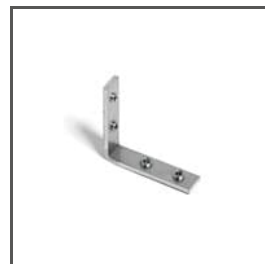

- Lineare Galerie-, Bühnen- oder Ausstellungsbeleuchtung
- Die Leuchte integriert sich in die Montagefläche
- Versteckte Lichtquelle
- Beleuchtungswinkel: 50 Grad
- Montage auf 12 mm | 0.47" Gipskartonplatten
- Stabile Befestigung an der abgehängten Decke

TECHNISCHE ZEICHNUNG

TECHNISCHE SPEZIFIKATIONEN

Material	Aluminium	Farbe	Länge	Ref
LED-Klebebreite A	11 mm		1000 mm	H1179NA_1
Anzahl LED-Streifen A (8 mm breit)	1	Nicht eloxiert	2005 mm	H1179NA_2
Abdeckung zugeschnitten auf die Profillänge	ja		3010 mm	H1179NA_3
Möglichkeit der einfachen Verbindung zu Strängen	ja		1000 mm	H1179L9010OD_1
Dekorative Beleuchtung	ja	<input type="checkbox"/> weiß lackiert	2005 mm	H1179L9010OD_2
Funktionale Beleuchtung	ja		3010 mm	H1179L9010OD_3
Für GK-Platten	ja			
Lichtlinienfähig	ja			
Zur Deckung mit Feinputz	ja			
Kabelführung von unten	ja			

VERBINDUNGSSTÜCK
ZM-NA-PION-60
42317

VERBINDUNGSSTÜCK
ZM-NA-PION-120
42321

VERBINDUNGSSTÜCK
ZM-NA-45
42339

VERBINDUNGSSTÜCK
ZM-NA-90
42723

VERBINDUNGSSTÜCK
ZM-NA-180
42724

VERBINDUNGSSTÜCK
ZM-NA-135
42725

VERBINDUNGSSTÜCK
ZM-NA-PION-90
42726