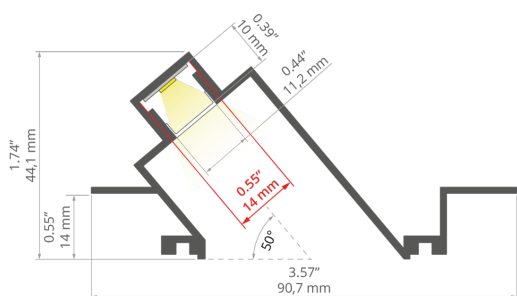

- Lineare Galerie-, Bühnen- oder Ausstellungsbeleuchtung
- Die Leuchte integriert sich in die Montagefläche
- Versteckte Lichtquelle
- Beleuchtungswinkel: 50 Grad
- Montage auf 12 mm | 0.47" Gipskartonplatten
- Stabile Befestigung an der abgehängten Decke

ZWECK DES PRODUKTS

- dekorative Beleuchtung und funktionale Beleuchtung

INSTALLATION

- in Gipskartonplatten, mit Schrauben
- kann einfach zu Strängen verbunden werden

ZUSÄTZLICHE INFORMATION

- um die Leuchte während des Einbaus zu schützen, sollte eine Schutzeinlage TECH-KA verwendet werden

TECHNISCHE ZEICHNUNG

TECHNISCHE SPEZIFIKATIONEN

Material	Aluminium	Farbe	Länge	Ref
LED-Klebebreite A	11 mm		1000 mm	H1179NA_1
Anzahl LED-Streifen A (8 mm breit)	1	Nicht eloxiert	2005 mm	H1179NA_2
Abdeckung zugeschnitten auf die Profillänge	ja		3010 mm	H1179NA_3
Möglichkeit der einfachen Verbindung zu Strängen	ja		1000 mm	H1179L9010OD_1
Dekorative Beleuchtung	ja	<input type="checkbox"/> weiß lackiert	2005 mm	H1179L9010OD_2
Funktionale Beleuchtung	ja		3010 mm	H1179L9010OD_3
Für GK-Platten	ja			
Lichtlinienfähig	ja			
Zur Deckung mit Feinputz	ja			
Kabelführung von unten	ja			