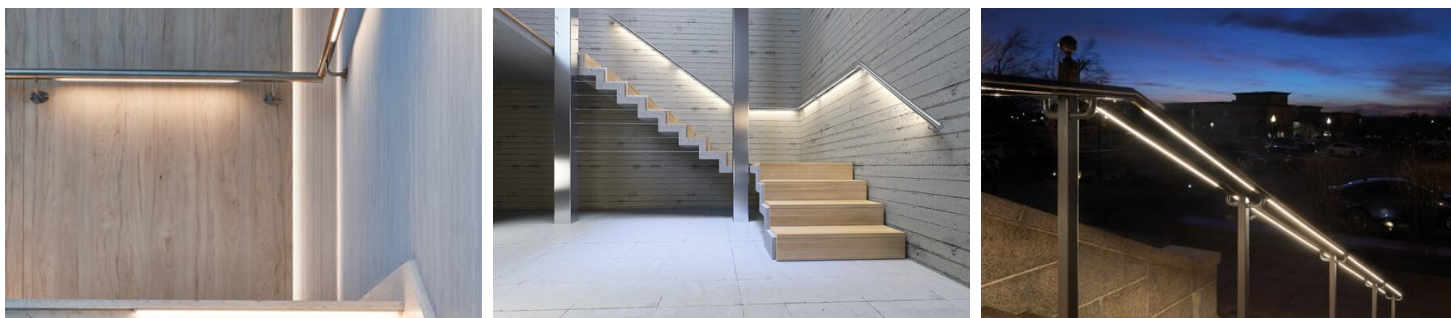

BEISPIELPROJEKTE

PASSENDES ZUBEHÖR > ABDECKUNGEN

NAME	MATERIAL	LICHTDURCHLÄSSIGKEIT	FARBE	REF.
LIGER		PC	☐ milchige	B17037M 17037
			☒ schwarz	B17037C 17040
KA-COM		PVC	☐ milchige	B17179M 17179
			☒ transparente	B17179T 17180
HS		PC	☐ milchige	B17208M 1369
			☒ transparente	B17208T 1370
KA-PRO		PC	☐ milchige	B17064M 17064
			☒ transparente	B17064T 17065
KA		PC	☐ milchige	B17035M 17035
			☒ transparente	B17035T 17036

PASSENDES ZUBEHÖR > ENDKAPPEN

NAME	MATERIAL	FARBE	REF.
POR	PP	☒ grau	C24021C02 24021
POR-OTW	PP	☒ grau	C24021C02TW 24137

PASSENDES ZUBEHÖR > RELATED LED