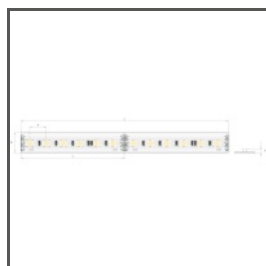

K-1920-120-RGB-24V
K-RGB-1920-120-24
Ref. arch K-1920-120-RGB-24V