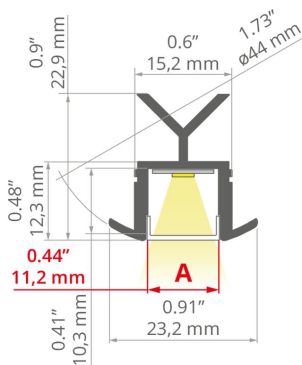

### INSTALLATION

- in Handläufen, mit speziellem Zubehör
- kann in Handläufe mit einem Außendurchmesser von 42 mm | 1.65" oder 49 mm | 1.93" eingebaut werden

### ZUSÄTZLICHE INFORMATION

- Es ist möglich, Befestigungsclips zu erhalten, die an andere Handlaufdurchmesser angepasst sind
- Standardlängen von Kluś Profilen und Abdeckungen: 1000mm (Toleranz ± 1,5mm) und 2005mm / 3010mm (Toleranz +5mm); für ausgewählte Abdeckungen 6050mm, 10050mm (Toleranz +5mm)
- Bei der Auswahl einer nicht standardmäßigen Länge der Profile / Abdeckungen sollten Sie den Zuschnittservice bei KLUŚ dazuwählen

### TECHNISCHE SPEZIFIKATIONEN

Material	Aluminium
Farbe	■ silbern eloxiert
Mögliche IP der Leuchte	20, 67
Breite	23.2 mm
Höhe	22.9 mm
LED-Klebebreite A	11.2 mm
Anzahl LED-Streifen A (8 mm breit)	1
Gebäudetyp	Kommerzielles Gebäude, Wohngebäude, Handelsgebäude, Kulturelle/Unterhaltungseinrichtung, HoReCa-Anlage, Außenbeleuchtung
Einrichtungszone	Treppen und Handläufe, Verkehrswege
Kabelführung durch die Endkappe	ja
Kabelführung von unten	ja

Länge	Ref
1050 mm	A06144A_1.05 B6144ANODA_1.05
2100 mm	A06144A_2.10 B6144ANODA_2.10