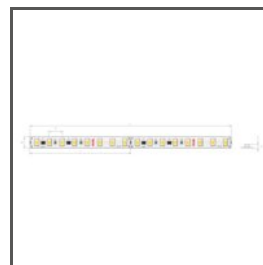

K-HE-1920-HD-24V
K-HEHD-1920-24
Ref. arch K-HE-1920-HD-24V