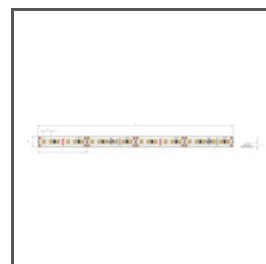

K-CR-1220-24V
K-CR-1220-24
Ref. arch K-CR-1220-24V