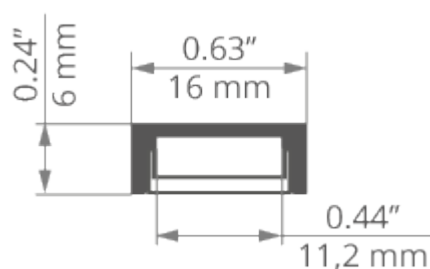

Mindestradius für eine gebogene, nach innen leuchtende Leuchte beträgt	Mindestradius für eine gebogene, nach außen leuchtende Leuchte beträgt
150 mm	150 mm

- Minimaler Radius- Biegeradius, dessen Überschreitung zur Zerstörung (Verformung, Knickung, Inkompatibilität mit dem Zubehör, z.B. Abdeckungen, Endkappen usw.) des Profils führt
- Innenradius - bezieht sich auf das Profil, das so gebogen ist, dass sich die Abdeckung innerhalb des Bogens befindet
- Außenradius - bezieht sich auf das Profil, das so gebogen ist, dass sich die Abdeckung außerhalb des Bogens befindet
- Unregelmäßige Kurven sind nach Absprache und einer individuellen Kostenschätzung möglich
- Beim Biegen von eloxierten Profilen ist auf Risse in der Anodenbeschichtung zu achten (die je nach Radius mehr oder weniger sichtbar sein können)

VERFÜGBARE LÄNGEN

Ref	Oberflächenbeschaffenheit	verfügbare Längen
C2966ANODA_1	Silber eloxiert	1000 mm
C2966ANODA_2	Silber eloxiert	2000 mm
C2966ANODA_3	Silber eloxiert	3000 mm
C2966K7_1	Schwarz eloxiert	1000 mm
C2966K7_2	Schwarz eloxiert	2000 mm
C2966K7_3	Schwarz eloxiert	3000 mm

TECHNISCHE ZEICHNUNG