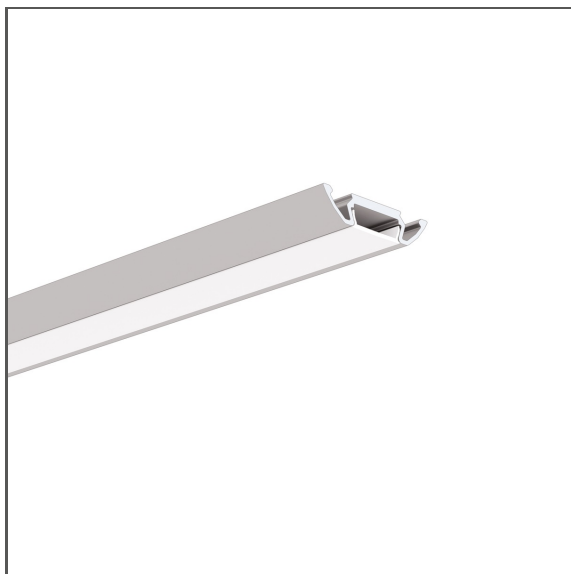

Profil STOS-ALU

Ref. A04369

Ref. arch B4369

- Mindesthöhe
- Glatte Profilwände
- Kleiner Biegeradius

ZWECK DES PRODUKTS

- Möbelbeleuchtung, Unterschrankbeleuchtung und dekorative Beleuchtung

INSTALLATION

- an der Oberfläche, mit einer speziellen Montageleiste, Klebstoffen, entsprechend ausgewählten Schrauben oder doppelseitigem Klebeband

ZUSÄTZLICHE INFORMATION

- Standardlängen von Kluś Profilen und Abdeckungen: 1000mm (Toleranz $\pm 1,5$ mm) und 2005mm / 3010mm (Toleranz +5mm); für ausgewählte Abdeckungen 6050mm, 10050mm (Toleranz +5mm)
- Bei der Auswahl einer nicht standardmäßigen Länge der Profile / Abdeckungen sollten Sie den Zuschnittservice bei KLUŚ dazuwählen

TECHNISCHE ZEICHNUNG

TECHNISCHE SPEZIFIKATIONEN

Material	Aluminium
Farbe	silbern eloxiert
Mögliche IP der Leuchte	20, 67
Breite	31 mm
Höhe	7 mm
LED-Klebebreite A	13.1 mm
Anzahl LED-Streifen A (8 mm breit)	1
Biegemöglichkeit	ja
Minimaler Außenradius	250 mm
Minimaler Innenradius	200 mm
Gebäudetyp	Wohngebäude, HoReCa-Anlage
Einrichtungszone	Küche, Möbel, Schaufenster und Ausstellungen
Kabelführung von unten	ja

Länge	Ref
1000 mm	A04369A_1 B4369ANODA_1
2005 mm	A04369A_2 B4369ANODA_2
3010 mm	A04369A_3 B4369ANODA_3

Profil STOS-ALU

Ref. A04369

Ref. arch B4369

BEISPIELPROJEKTE

VERWANDTE PROFILE > TECHNISCHE PROFILE

TEST-36
A06639
Ref. arch B6639