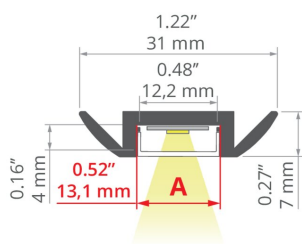

Profil STOS-ALU

Ref. A04369

Ref. arch B4369

- Mindesthöhe
- Glatte Profilwände
- Kleiner Biegeradius

ZWECK DES PRODUKTS

- Möbelbeleuchtung, Unterschrankbeleuchtung und dekorative Beleuchtung

INSTALLATION

- an der Oberfläche, mit einer speziellen Montageleiste, Klebstoffen, entsprechend ausgewählten Schrauben oder doppelseitigem Klebeband

ZUSÄTZLICHE INFORMATION

- Standardlängen von Kluś Profilen und Abdeckungen: 1000mm (Toleranz $\pm 1,5$ mm) und 2005mm / 3010mm (Toleranz +5mm); für ausgewählte Abdeckungen 6050mm, 10050mm (Toleranz +5mm)
- Bei der Auswahl einer nicht standardmäßigen Länge der Profile / Abdeckungen sollten Sie den Zuschnittservice bei KLUŚ dazuwählen

TECHNISCHE ZEICHNUNG

TECHNISCHE SPEZIFIKATIONEN

Material	Aluminium
Farbe	silbern eloxiert
Mögliche IP der Leuchte	20, 67
Breite	31 mm
Höhe	7 mm
LED-Klebebreite A	13.1 mm
Anzahl LED-Streifen A (8 mm breit)	1
Biegemöglichkeit	ja
Minimaler Außenradius	250 mm
Minimaler Innenradius	200 mm
Gebäudetyp	Wohngebäude, HoReCa-Anlage
Einrichtungszone	Küche, Möbel, Schaufenster und Ausstellungen
Kabelführung von unten	ja