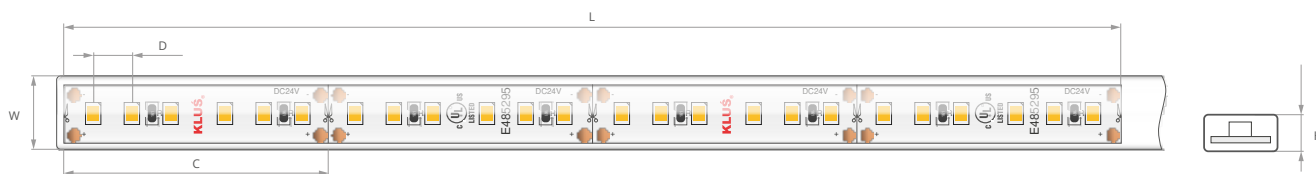

LED-band WP-K-BLUE-1220-24V

Ref. KWP-BLUE-1220-24

Ref. arch WP-K-BLUE-1220-24V

Dimensions: Breite [W]: 10 mm | Maximale Stromkabellänge [L]: 7.3 m | Schnittmöglichkeit je [C]: 50 mm | Abstand zwischen LEDs [D]: 8.3 mm | Höhe [H]: 4 mm

- Zertifikat UL Listed
- Hohe Lichtdurchlässigkeit der Silikonmanschette (über 93%)

ZUSÄTZLICHE INFORMATION

- HINWEIS! LED-Bänder in einer Silikonhülle, mit der Schutzart IP65 werden nur von der Firma KLUŚ in der vom Kunden angegebenen Größe hergestellt - Wenn Sie es selbst schneiden, wird das Klebeband entsiegelt, was zum Verlust der Garantie führt
- der Lichtstrom gilt für unversiegelte LED-Streifen

TECHNISCHE SPEZIFIKATIONEN

IP-Schutzart	65
Dichtungstyp	Silikonhülle
LED-Farbe	BLUE
Betriebstemperatur	-20°C - 60°C
Versorgungsspannung	24 V DC
Leistung	9.6 W/m
Abstrahlwinkel	120°

MacAdam-Ellipse	3 SDCM
Anzahl LEDs pro 1 m	120
Anzahl der LEDs pro Segment	6 Stck
Energieverbrauch	10 kWh/1000h
Garantie [Monat]	48
Lichtstrom	Lichteffizienz
198 lm/m	20 lm/W