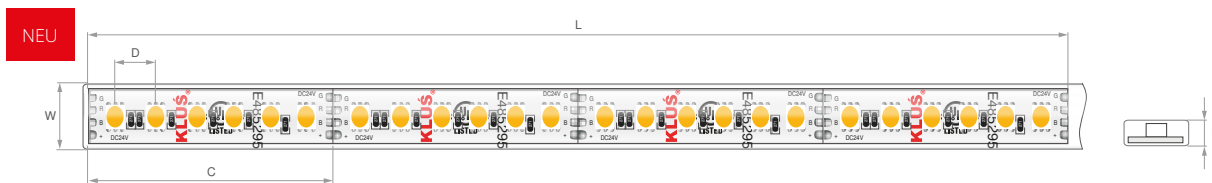

# LED-band WP-K-RGB-0700-24V

Ref. KWP-RGB-0700-24

Ref. arch WP-K-RGB-0700-24V

Dimensions: Breite [W]: 10 mm | Maximale Stromkabellänge [L]: 5 m | Schnittmöglichkeit je [C]: 50 mm | Abstand zwischen LEDs [D]: 8.3 mm | Höhe [H]: 4 mm

## TECHNISCHE SPEZIFIKATIONEN

IP-Schutzart	65
LED-Farbe	RGB
Betriebstemperatur	-20°C - 60°C
Versorgungsspannung	24 V DC
Leistung	7 W/m
Abstrahlwinkel	120°
Anzahl LEDs pro 1 m	120

Anzahl der LEDs pro Segment	6 Stck
Energieverbrauch	20 kWh/1000h
Garantie [Monat]	48