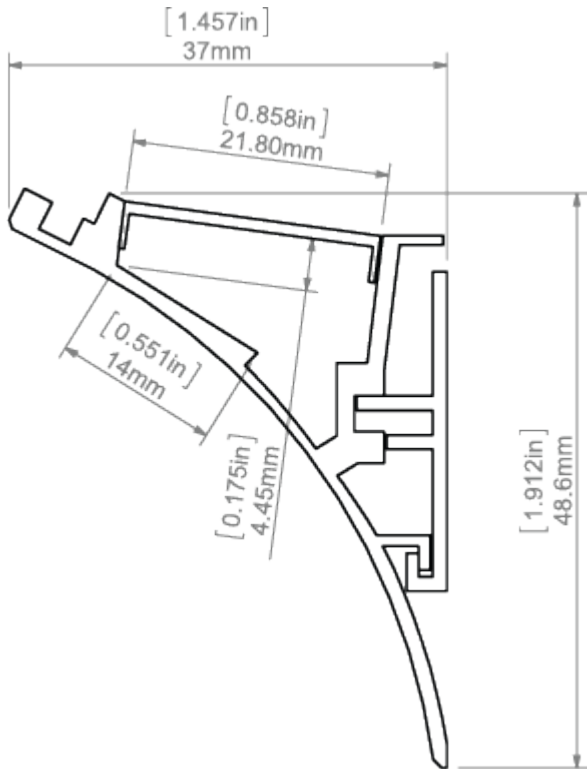

TECHNISCHE ZEICHNUNG